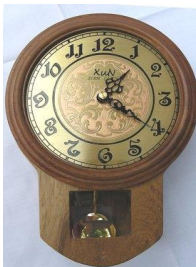

DS-16A (Alarm Clock) DS-16B

Xun-7A Xun-7B
25.5x18.5x6 cm (402g.)

DS-29
24 x 79 x 17

A

B

โรมันจี้วตั้งโต๊ะ A,B
Xun-6A
Xun-6B
8x14x3.5 cm. (90g.)
กลองลายไม้ พร้อมสกรีนโลโก้

XUN-13

DS-17B